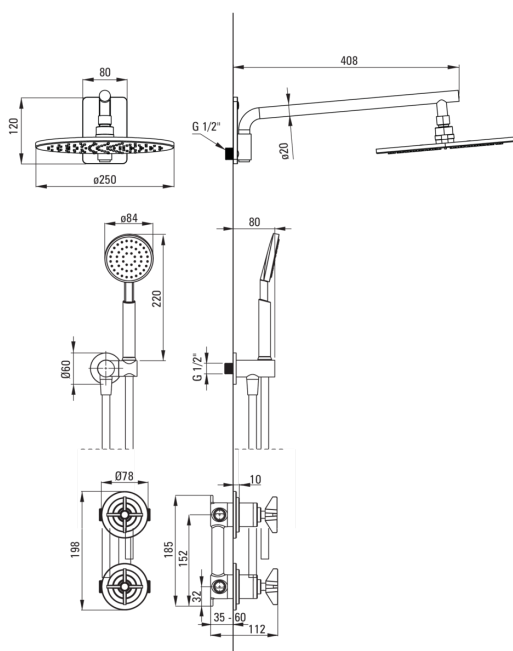

## Set de duș cu montare îngropată

 deante

Codul produsului: NAC\_09QT

Culoarea: cromat

### Pipe

Tipul pipei	pivot
Raza de acțiune a pipei dușului/căzii [mm]	384

### Cap de duș

Formă	rotund
Material	alamă
Diametru [mm]	250
Anti-calc	Da
Număr de funcții	1

### Racord rectangular

Finisaj	cromat
Tipul racordului	pentru furtunuri cu suport pentru dușul de mână
Formă	rotund
Material	alamă
Filet de conexiune	Da
Montare îngropată	Da